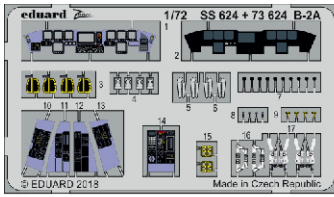

### 1/72

detail set for 1/72 MODELCOLLECT kit • sada detailů pro stavebnici 1/72 MODELCOLLECT

- APPLY EXPRESS MASK AND PAINT BEFORE GLUING  
POUŽIT EXPRESS MASK NABARVIT PŘED SLEPENÍM
- SYMMETRICAL ASSEMBLY  
SYMETRICKÁ MONTÁŽ
- REMOVE  
ODSTRANIT
- GRIND  
OBROUSIT
- DRILL HOLE  
VRTAT OTVOR
- BEND  
OHNOUT
- OPTION  
VOLBA
- REPLACE  
NAHRADIT
- COLORED ETCHED PARTS  
LEPTANÉ BAREVNÉ DÍLY
- ETCHED PARTS  
LEPTANÉ NEBAREVNÉ DÍLY
- ORIGINAL KIT PARTS  
PŮVODNÍ DÍLY STAVEBNICE

ORIGINAL KIT PARTS  
PŮVODNÍ DÍLY STAVEBNICE

PHOTO-ETCHED PARTS  
LEPTANÉ DÍLY

PARTS TO BE REMOVED  
DÍLY K ODSTRANĚNÍ

FILL  
TMELIT