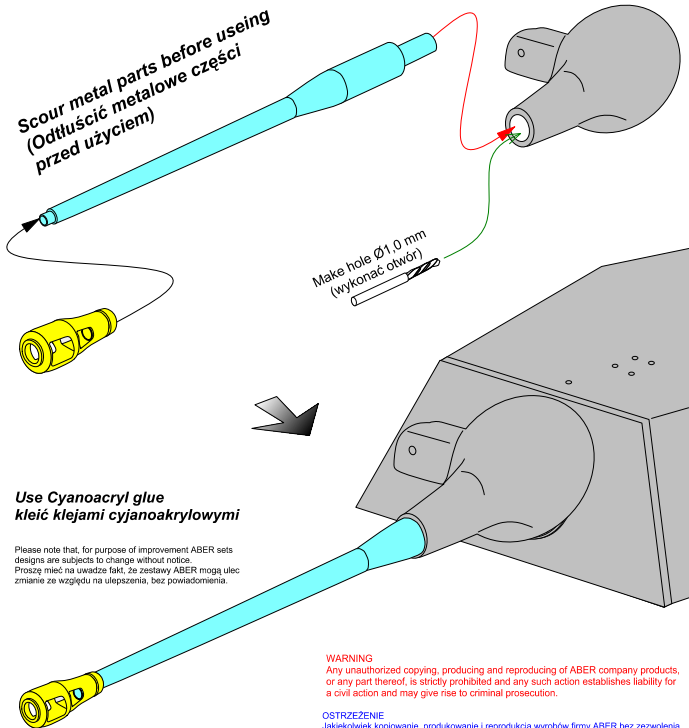

Scour metal parts before using
(Odtłuścić metalowe części
przed użyciem)